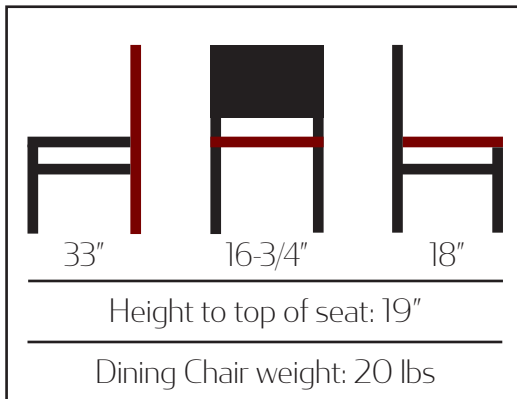

255 Welter Drive
Monticello, IA 52310

P: 877.465.4344
F: 877.465.4042
www.oakstreetmfg.com

LATITUDE SERIES DINING CHAIR & BARSTOOL

Dining Chair
WC-305-WA

Dining Chair
WC-305-MH

Barstool
WB-305-WA

Barstool
WB-305-MH