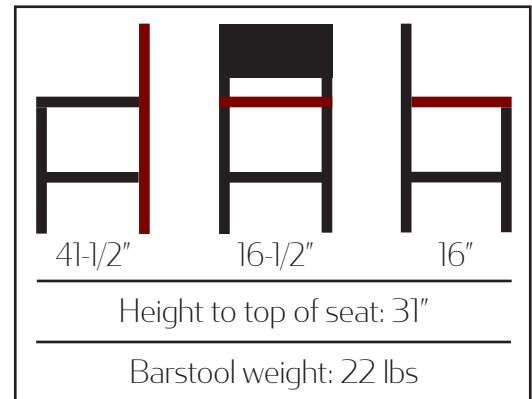

255 Welter Drive
Monticello, IA 52310

P: 877.465.4344
F: 877.465.4042
www.oakstreetmfg.com

LATITUDE SERIES DINING CHAIR & BARSTOOL

Dining Chair
WC-305-WA

Dining Chair
WC-305-MH

Barstool
WB-305-WA

Barstool
WB-305-MH