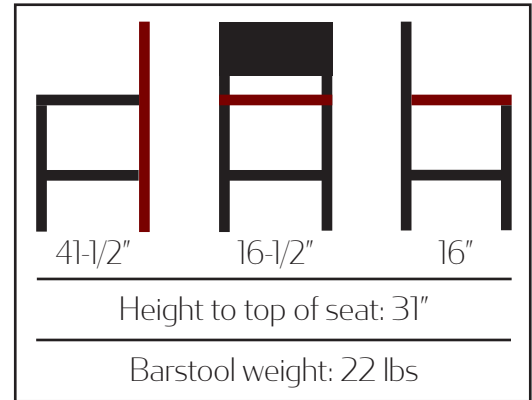

255 Welter Drive
Monticello, IA 52310

P: 877.465.4344
F: 877.465.4042
www.oakstreetmfg.com

LATITUDE SERIES DINING CHAIR & BARSTOOL

Dining Chair
WC-305-WA

Dining Chair
WC-305-MH

Barstool
WB-305-WA

Barstool
WB-305-MH