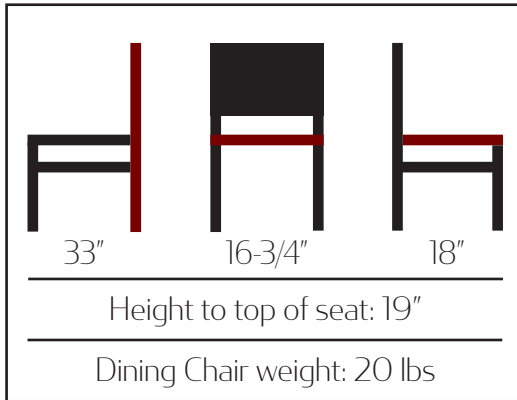

255 Welter Drive
Monticello, IA 52310

P: 877.465.4344
F: 877.465.4042
www.oakstreetmfg.com

LATITUDE SERIES DINING CHAIR & BARSTOOL

Dining Chair
WC-305-WA

Dining Chair
WC-305-MH

Barstool
WB-305-WA

Barstool
WB-305-MH